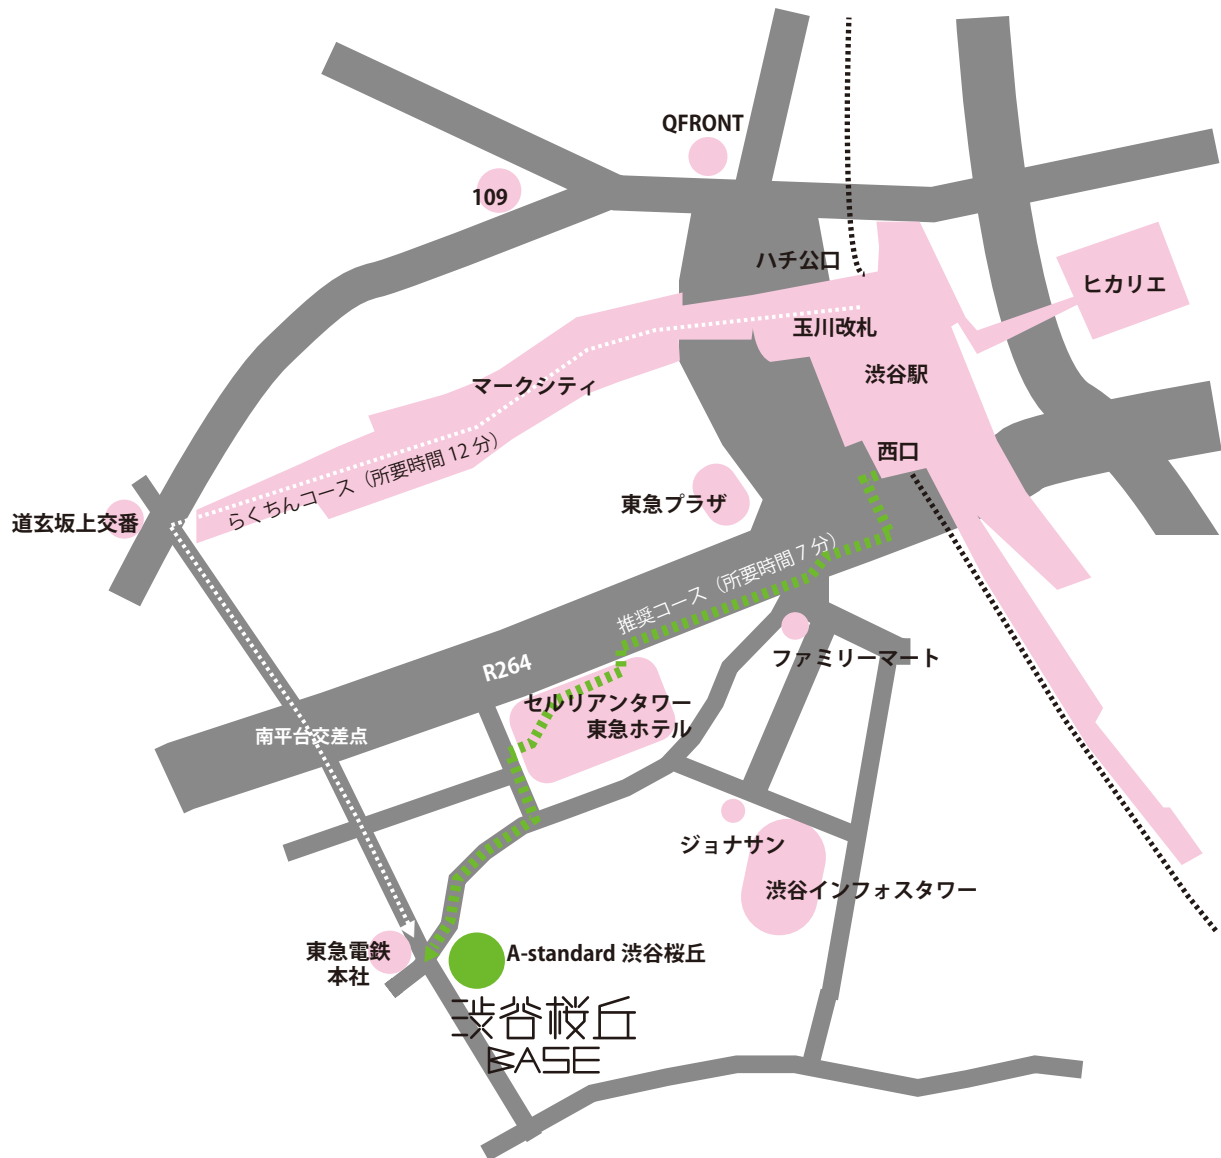

■株式会社ネクスト・ワン 渋谷桜丘 BASE

150-0031 渋谷区桜丘町 29-29 A-standard 渋谷桜丘 101 号

TEL : 090-4736-2532

◎推奨コース（所要時間 7 分）

JR 渋谷駅南改札から西口に出て、歩道橋を上がり、国道 246 号を渡ってセルリアンタワー東急ホテルに向かって上ってください。ホテルのエスカレーターで 2F まで上がり、ホテルの中を抜けて外に出て、左へ。2 つめを右に曲がって、坂を降りたところです。

◎らくちんコース（所要時間 12 分）

マークシティの中をエスカレーターで 4F まで上がり、まっすぐ進むと、道玄坂上の交差点に出ます。そこから 246 号線方面に進み、南平台の交差点を地下道を通して渡り、JT や東急電鉄本社方面に路地を入れてください。坂道を上らなくていいので楽チンです。東京メトロ銀座線・半蔵門線、京王井の頭線の方におすすめです。